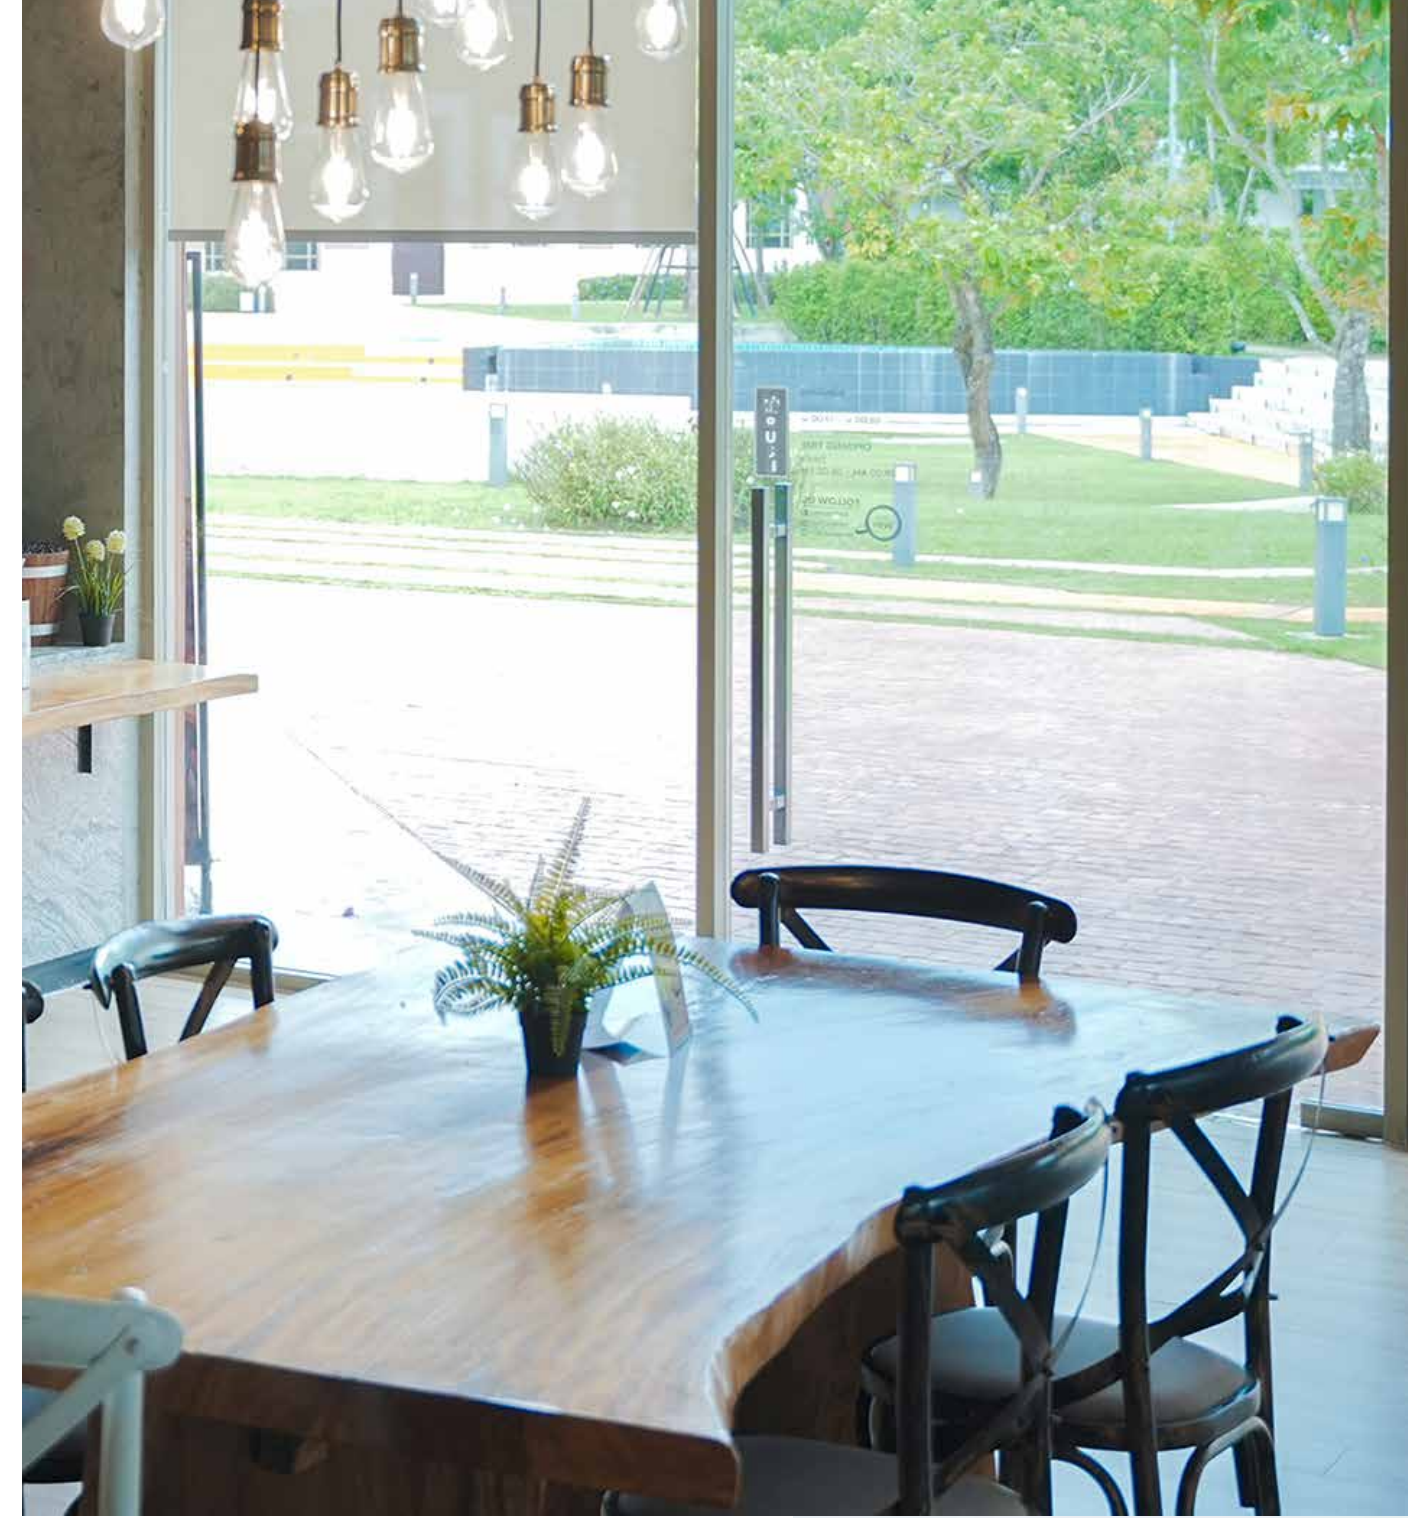

THE BARN

CO-WORKING SPACE

The Barn สถานที่ทันสมัยอายุ 10 ปี พื้นที่จัดประชุม
คลาสเรียน Co-Working Space

10-40

U-Shape

Classroom

Boardroom

MEETING PACKAGE

THB 400

/ person

PACKAGE INCLUSION

- ❖ 3-hour
- ❖ 1 Coffee break (1 Drink + 1 Bakery)
- ❖ Whiteboard
- ❖ Projector with screen on request (extra charge THB 2,500)
- ❖ Minimum of 10 people or minimum spending THB 4,000

TERMS AND CONDITIONS

- To ensure a seamless experience, we highly recommend making an advance reservation 1 day in advance.
- Walk-in is also welcome, subject to room availability.
- For extra time, an extra charge of THB 1,500 / hour will apply.